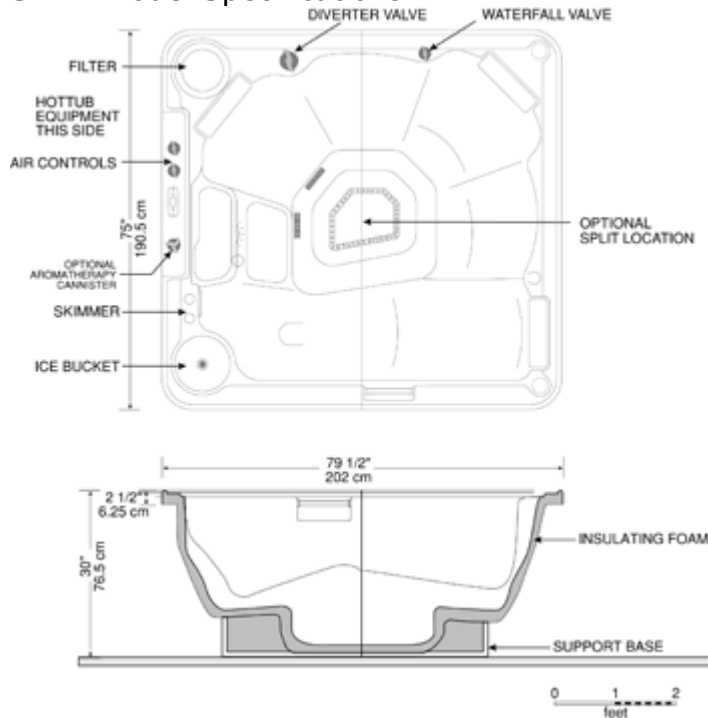

Specifications: Model 575 Platinum Serie

SPLIT Model Specifications

May not be exactly as shown. See Retailer.

30" Deep Model Specifications

- **Ohne Verkleidung:** ca. 191 cm x 202 cm
- **Mit Verkleidung :** ca. 198 cm x 210 cm
- **Height:** ca. 77 cm / 92cm
- **Volume:** 280 US gallons / ca. 1360 Liters
- **Weight Full:** 3156 lbs / 1432 kg
- **Weight Empty:** 610 lbs / 277 kg
- **Size Category:** Medium
- **Seating:** 4-5 Persons

36" Deep Model Specifications

- **Ohne Verkleidung:** ca. 191 cm x 202 cm
- **Mit Verkleidung :** ca. 198 cm x 210 cm
- **Height:** ca. 92cm
- **Volume:** 280 US gallons / ca. 1360 Liters
- **Weight Full:** 3156 lbs / 1432 kg
- **Weight Empty:** 610 lbs / 277 kg
- **Size Category:** Medium
- **Seating:** 4-5 Persons